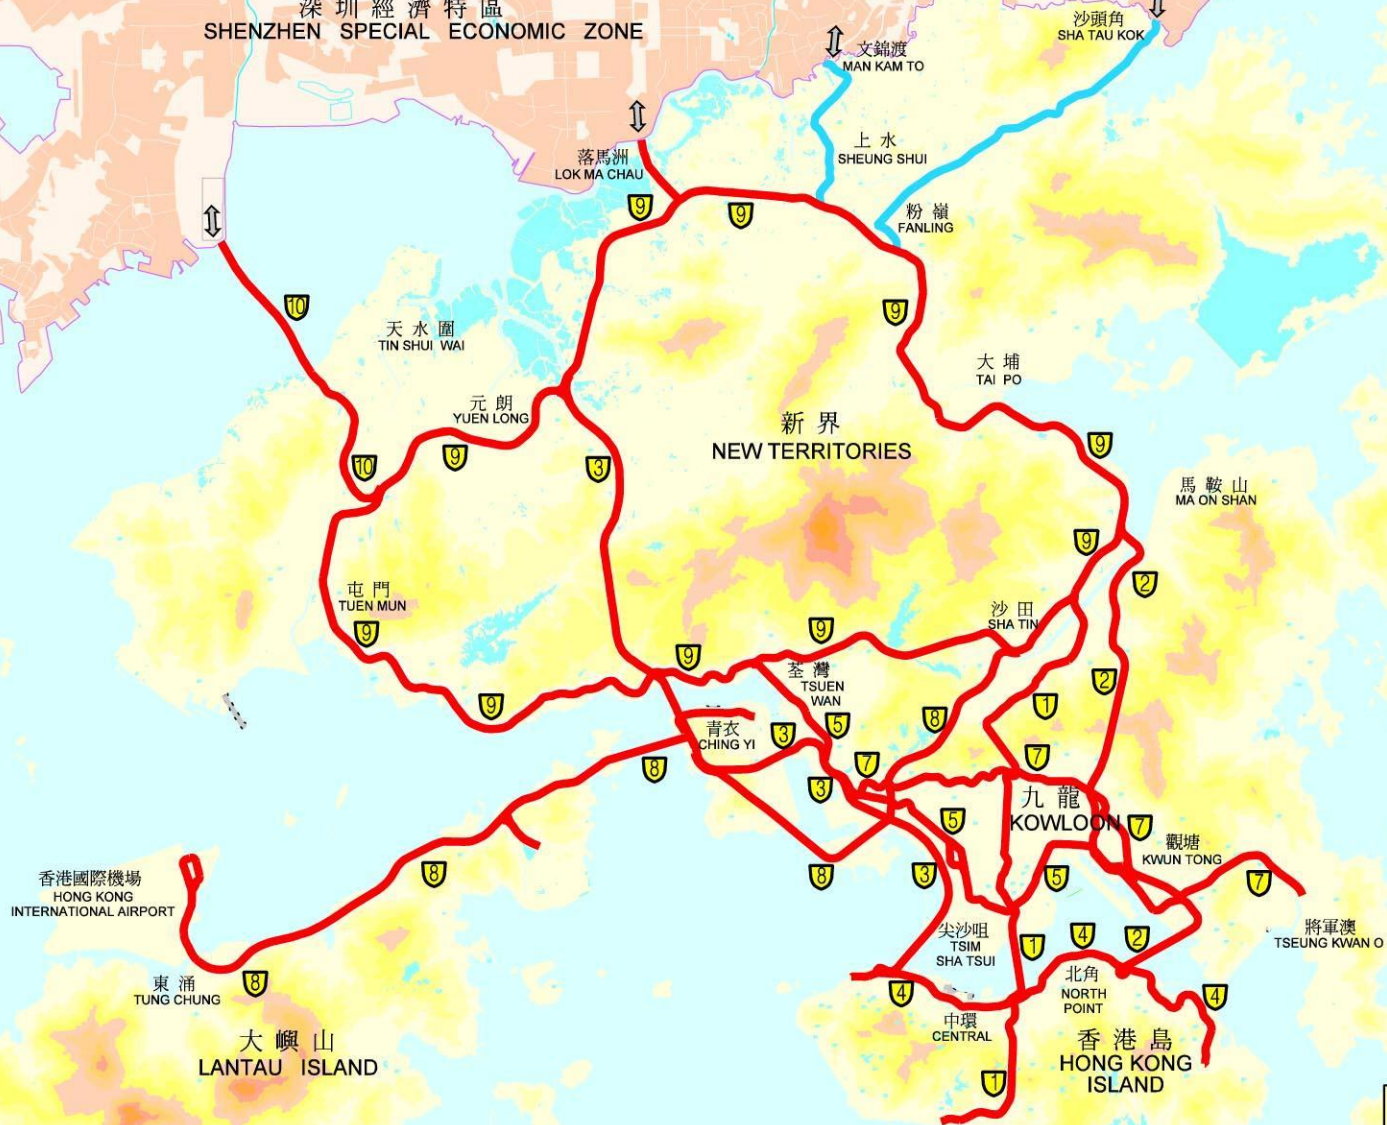

深圳經濟特區
SHENZHEN SPECIAL ECONOMIC ZONE

— 現有主要幹道
EXISTING MAJOR TRUNK ROUTE

— 次要路線
SECONDARY ROUTE

7 幹線編號
ROUTE NUMBER